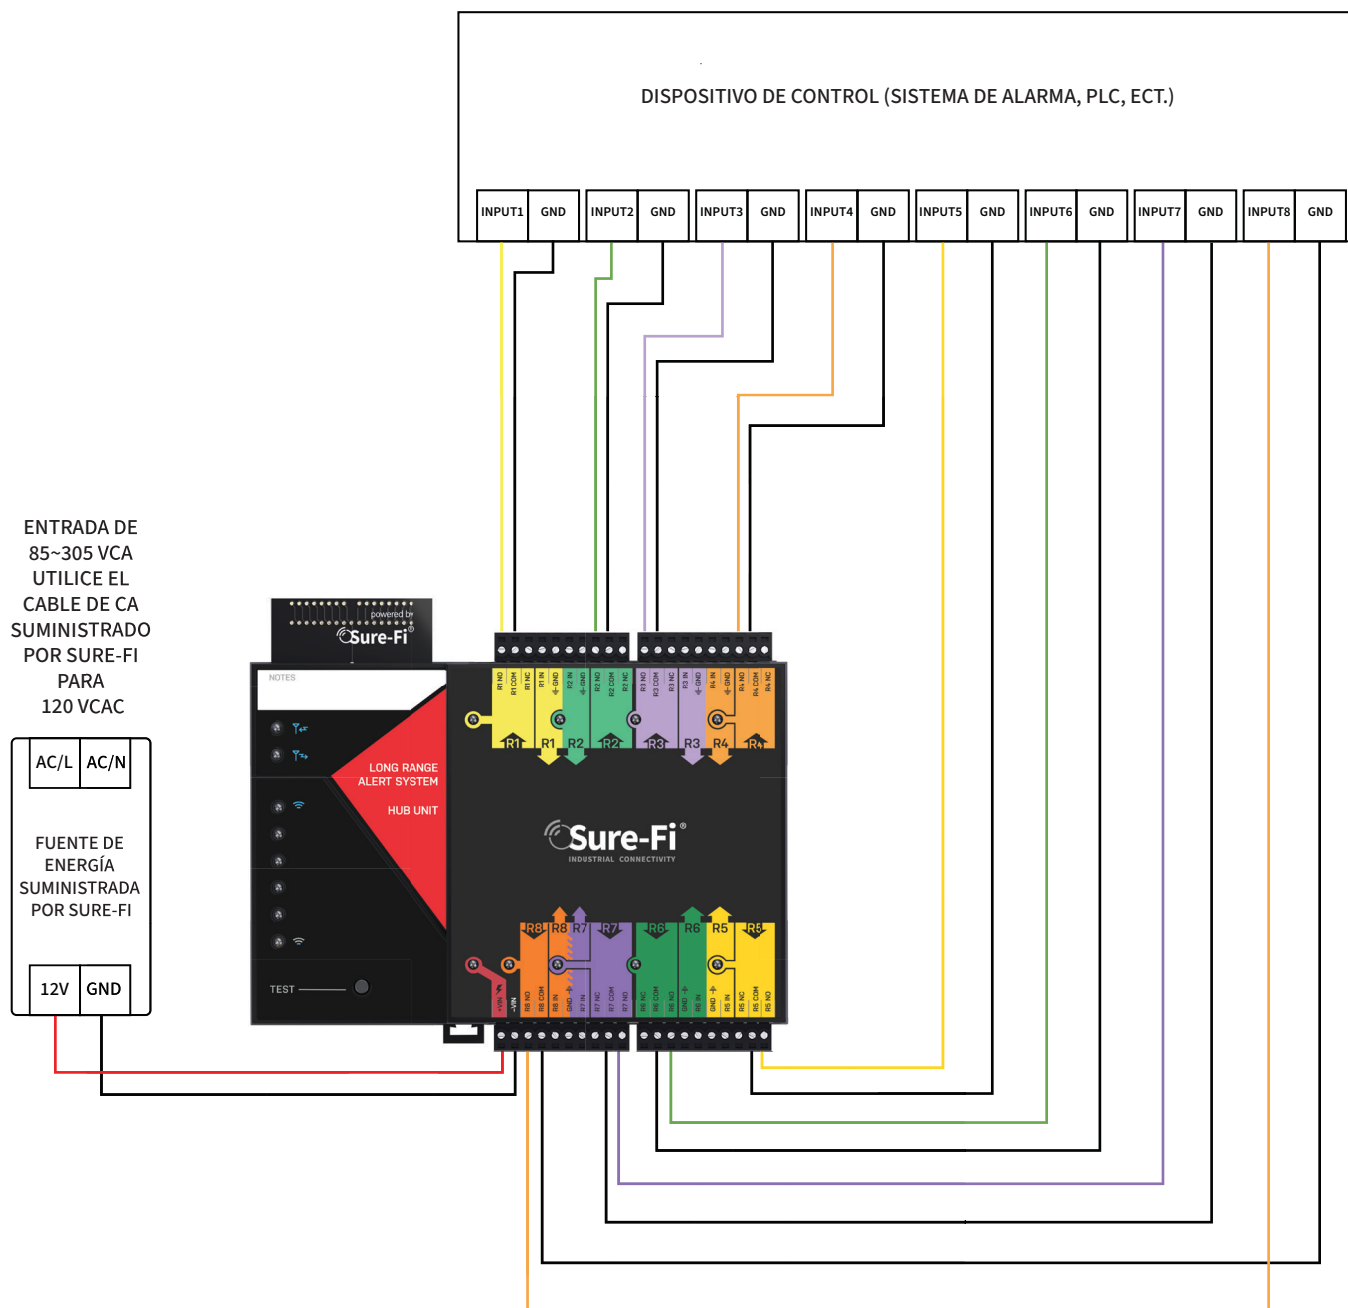

Cableado típico para disparador remoto LRAS 4:1

Cableado típico para el concentrador LRAS 4:1 que utiliza la fuente de alimentación y el controlador suministrados por Sure-Fi

Cableado típico para concentrador LRAS 4:1 que utiliza una fuente de alimentación suministrada por Sure-Fi y dos dispositivos de alerta con clasificación $\leq 1A$ a hasta 24 VCC

Cableado típico para concentrador LRAS 4:1 que utiliza una fuente de alimentación suministrada por Sure-Fi y cinco dispositivos de alerta con clasificación de $\leq 1A @$ hasta 24 VCC

Cableado típico para concentrador LRAS 4:1 que utiliza fuente de alimentación y controlador de 24 VCA.