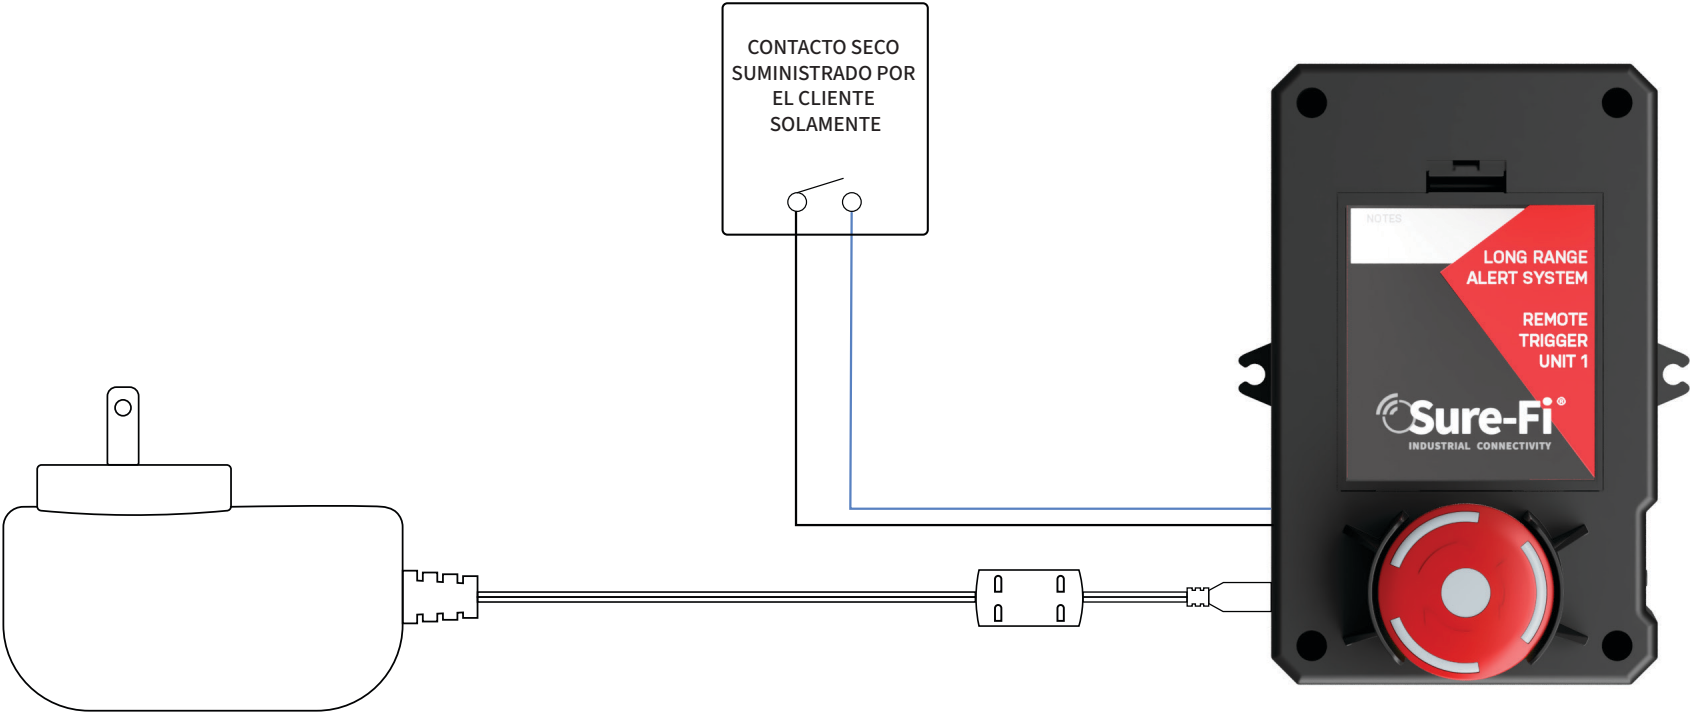

Cableado típico para disparador remoto LRAS 4:1

Cableado típico para el concentrador LRAS 4:1 que utiliza la fuente de alimentación y el controlador suministrados por Sure-Fi

Cableado típico para concentrador LRAS 4:1 que utiliza una fuente de alimentación suministrada por Sure-Fi y dos dispositivos de alerta con clasificación $\leq 1A$ a hasta 24 VCC

Cableado típico para concentrador LRAS 4:1 que utiliza una fuente de alimentación suministrada por Sure-Fi y cinco dispositivos de alerta con clasificación de $\leq 1A @$ hasta 24 VCC

Cableado típico para concentrador LRAS 4:1 que utiliza fuente de alimentación y controlador de 24 VCA.