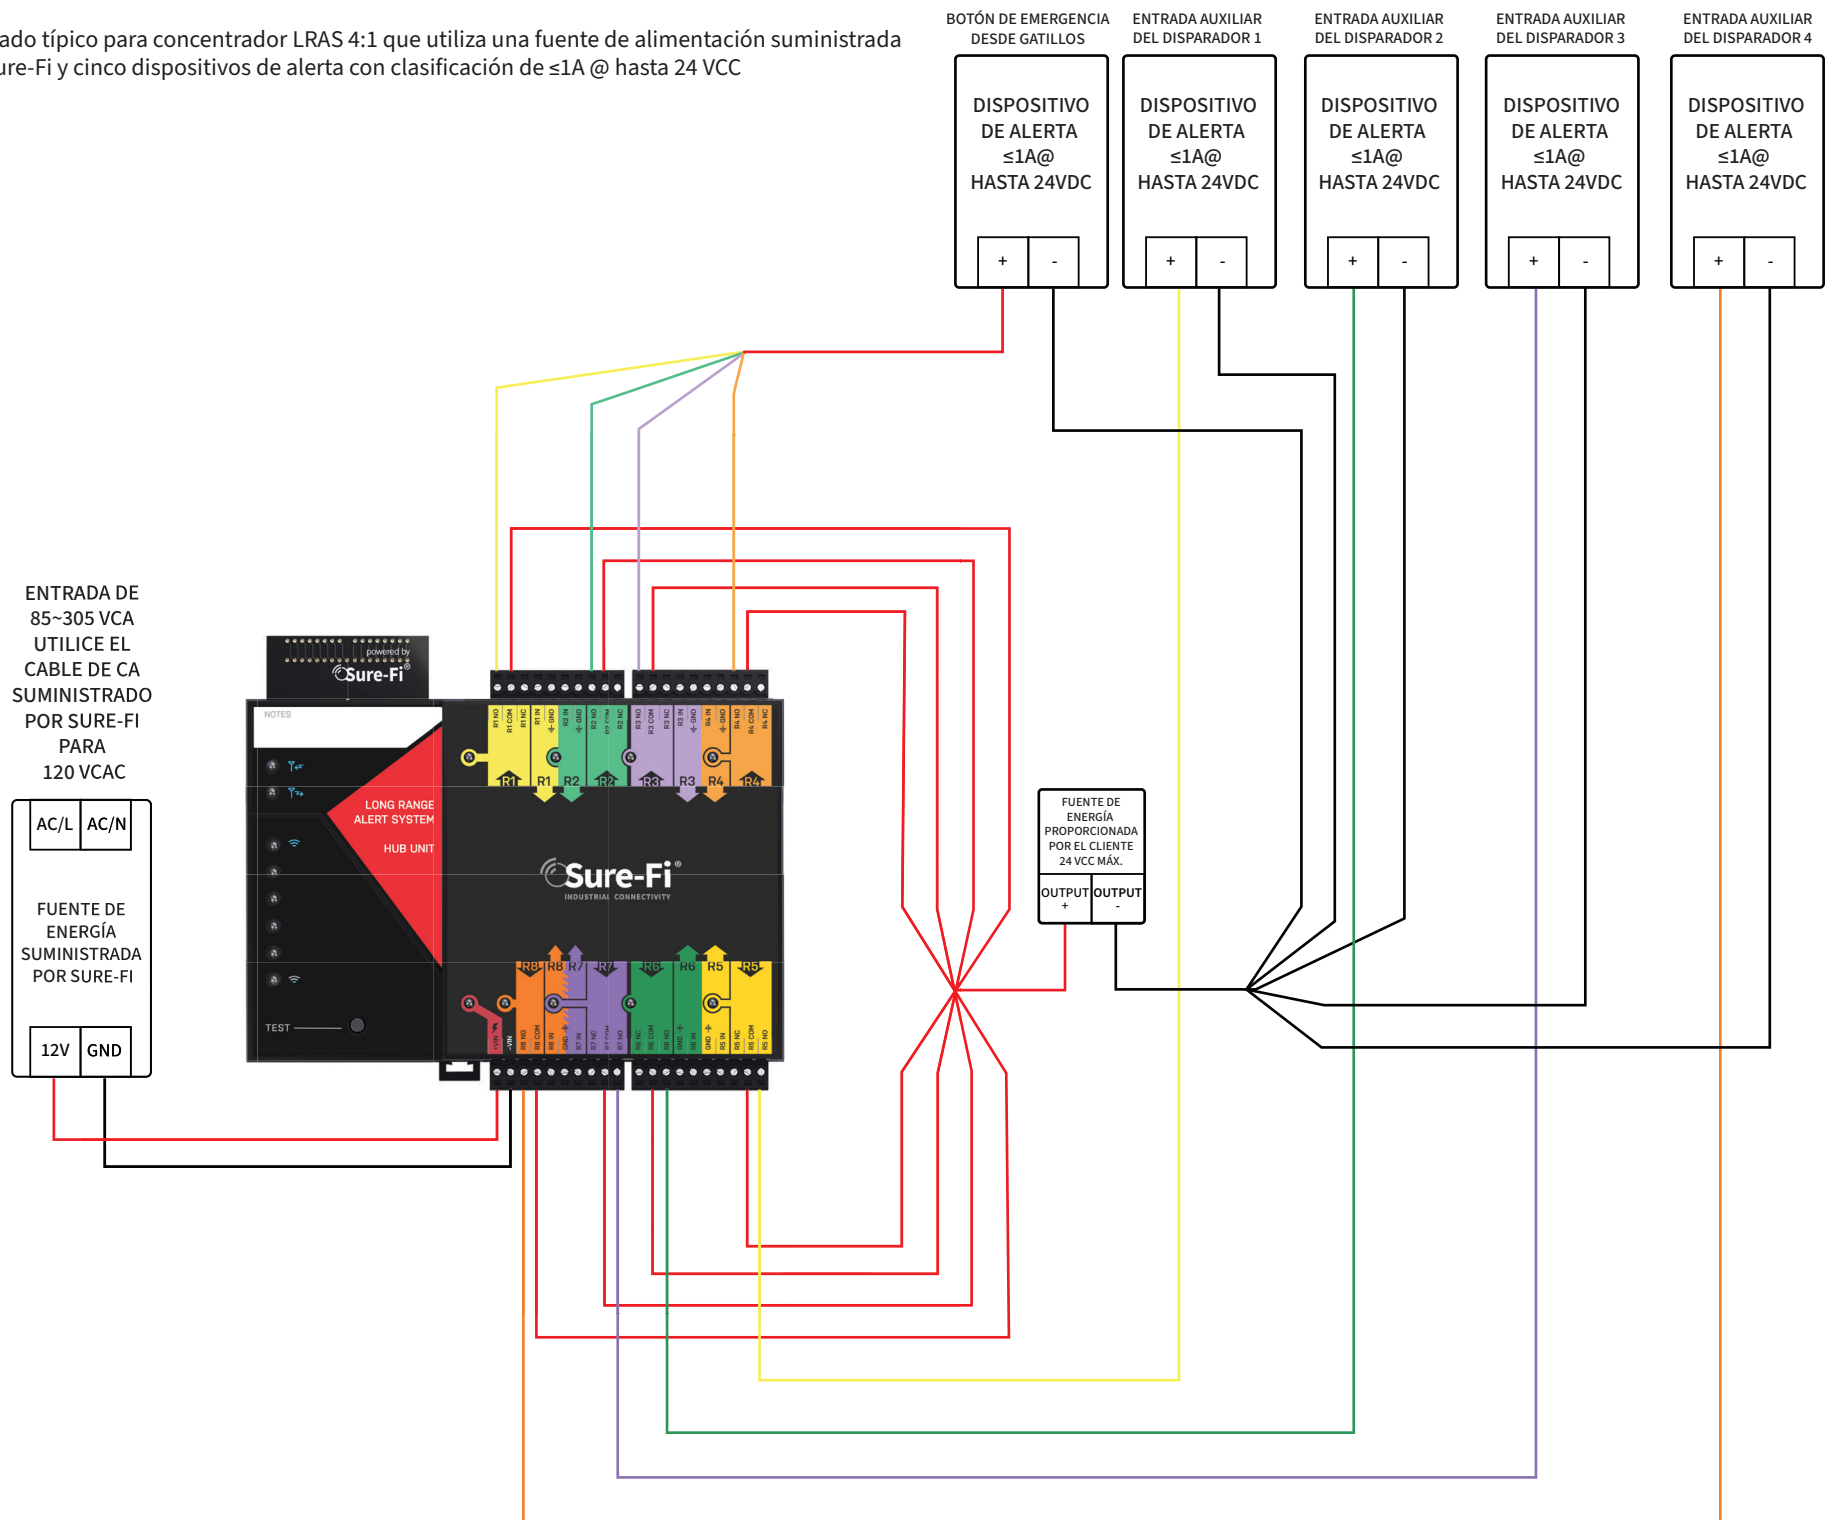

Cableado típico para disparador remoto LRAS 4:1

Cableado típico para el concentrador LRAS 4:1 que utiliza la fuente de alimentación y el controlador suministrados por Sure-Fi

Cableado típico para concentrador LRAS 4:1 que utiliza una fuente de alimentación suministrada por Sure-Fi y dos dispositivos de alerta con clasificación $\leq 1A$ a hasta 24 VCC

Cableado típico para concentrador LRAS 4:1 que utiliza una fuente de alimentación suministrada por Sure-Fi y cinco dispositivos de alerta con clasificación de $\leq 1A @$ hasta 24 VCC

Cableado típico para concentrador LRAS 4:1 que utiliza fuente de alimentación y controlador de 24 VCA.