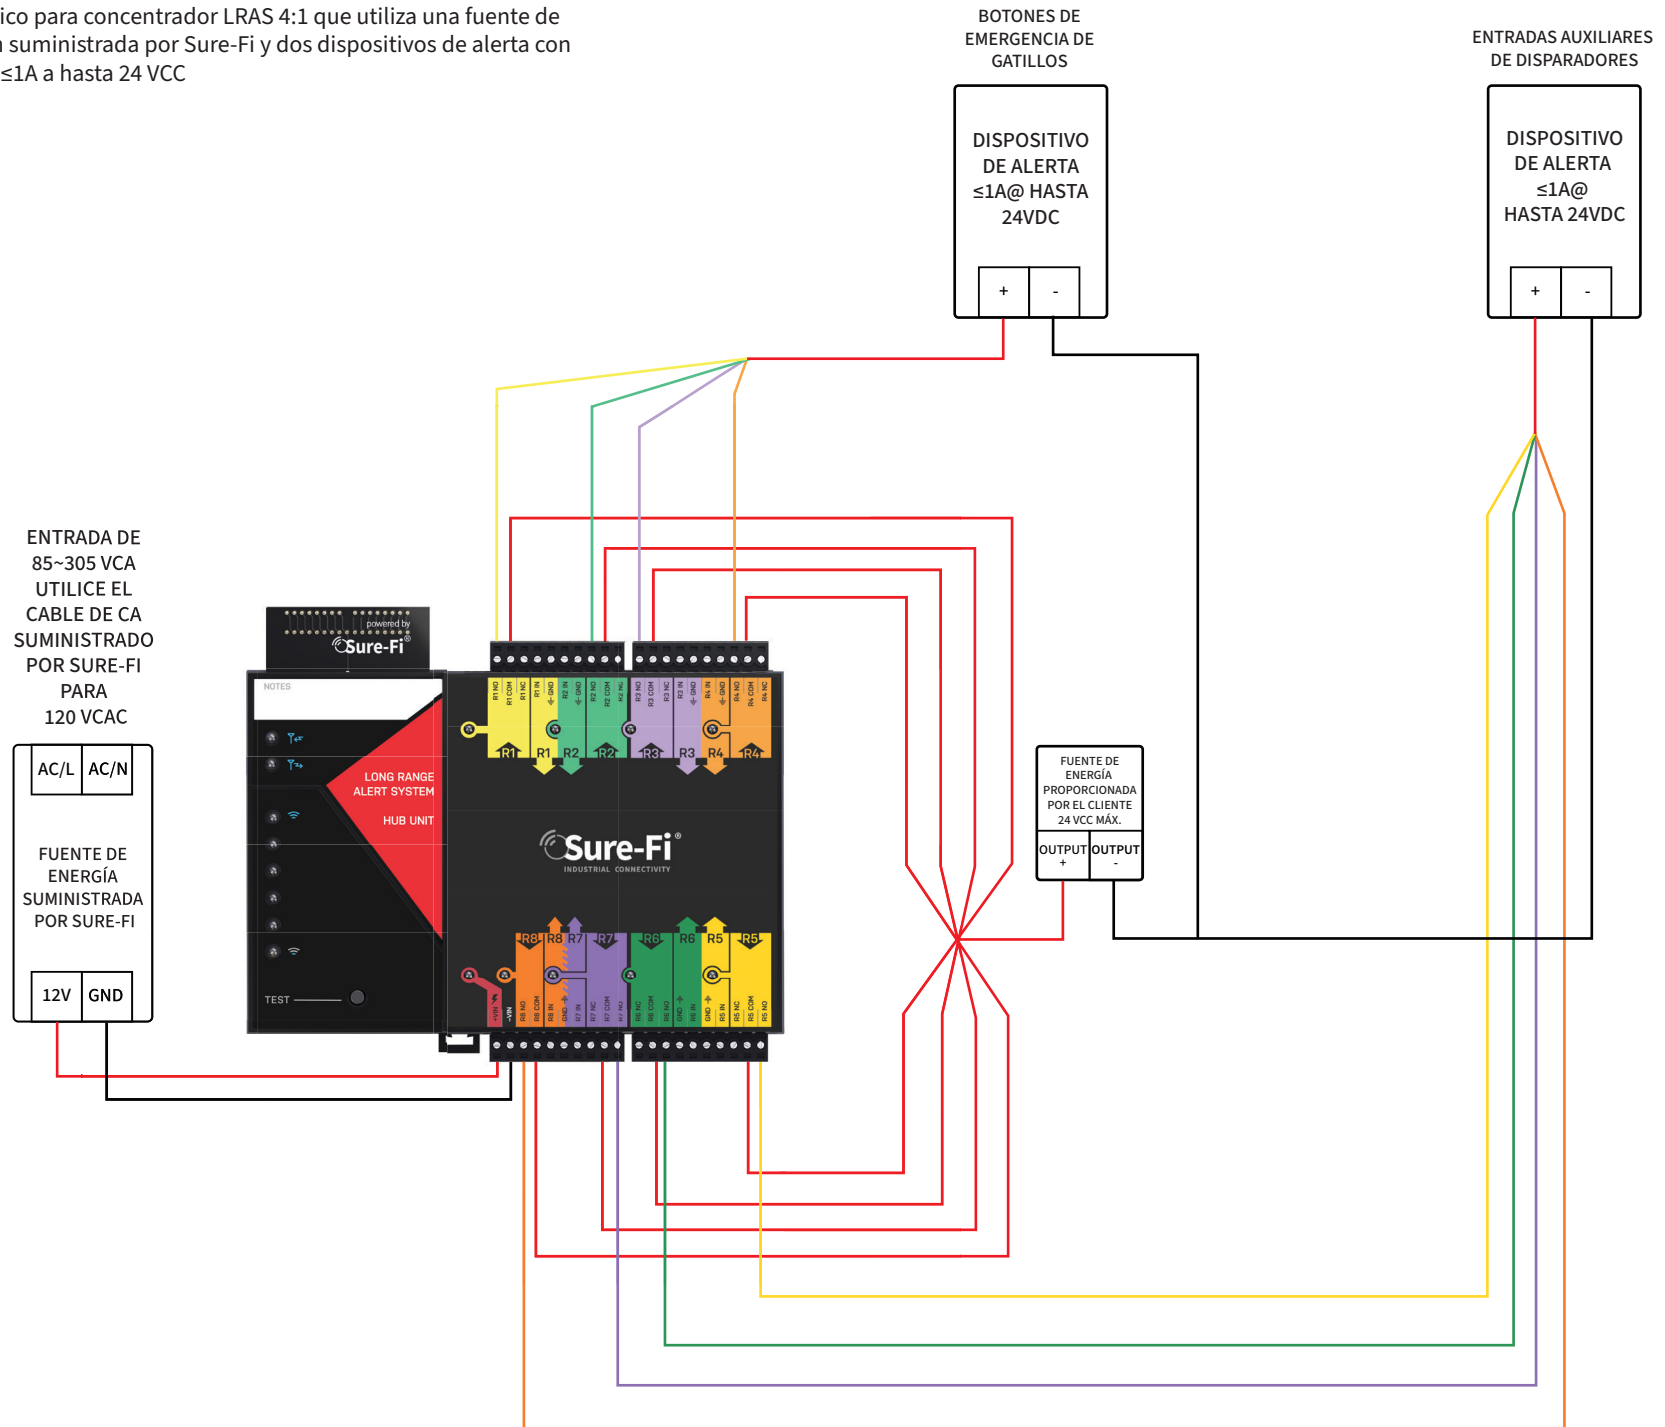

Cableado típico para disparador remoto LRAS 4:1

Cableado típico para el concentrador LRAS 4:1 que utiliza la fuente de alimentación y el controlador suministrados por Sure-Fi

Cableado típico para concentrador LRAS 4:1 que utiliza una fuente de alimentación suministrada por Sure-Fi y dos dispositivos de alerta con clasificación $\leq 1A$ a hasta 24 VCC

Cableado típico para concentrador LRAS 4:1 que utiliza una fuente de alimentación suministrada por Sure-Fi y cinco dispositivos de alerta con clasificación de $\leq 1A @$ hasta 24 VCC

Cableado típico para concentrador LRAS 4:1 que utiliza fuente de alimentación y controlador de 24 VCA.